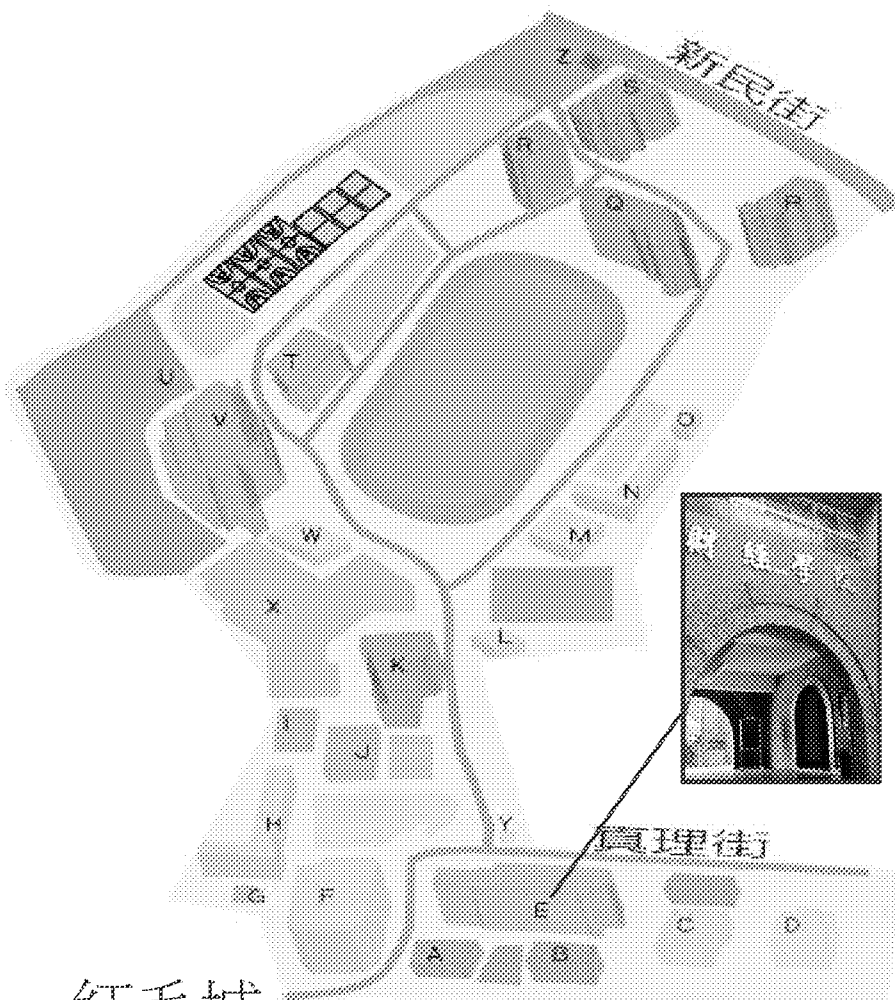

110/04/20
09:01:52

裝

線

真理大學

第十一屆優質通識教育的未來展望研討會 議程

主辦單位：真理大學通識教育中心

會議時間：110年5月21日（星期五）8：00～12：50

會議地點：真理大學財經學院六樓馬偕國際會議廳

會議程序

| | |
|-------------|---------------------------|
| 8:00~8:20 | 來賓報到 |
| 8:20~8:30 | 開幕致詞及合照 |
| 8:30~8:40 | 原民社團表演 |
| 8:40~10:00 | 專題演講 |
| 10:00~10:20 | 茶敘及休息時間 |
| 10:20~12:00 | 論文發表 (馬偕國際會議廳)及(210教室) |
| 12:00~12:30 | 閉幕式(馬偕國際會議廳) |
| 12:30~12:50 | 賦歸 |

- A. 牧師樓
- B. 姑娘樓
- C. 馬偕古厝
- D. 教士會館
- E. 財經學院
- F. 大禮拜堂
- G. 人文資訊系辦
- H. 人文觀光大樓
- I. 總務處
- J. 牛津學堂
- K. 圖書館
- L. 萊爾富
- M. 玻璃屋
- N. 學生餐廳
- O. 學生書局
- P. 人道樓
- Q. 誦經樓
- R. 幽默樓
- S. 活動中心
- T. 行政大樓
- U. 工友及休息室
- V. 管理大樓
- W. 電腦教室
- X. 體育館
- Y. 真理街醫衛室
- Z. 新民街醫衛室